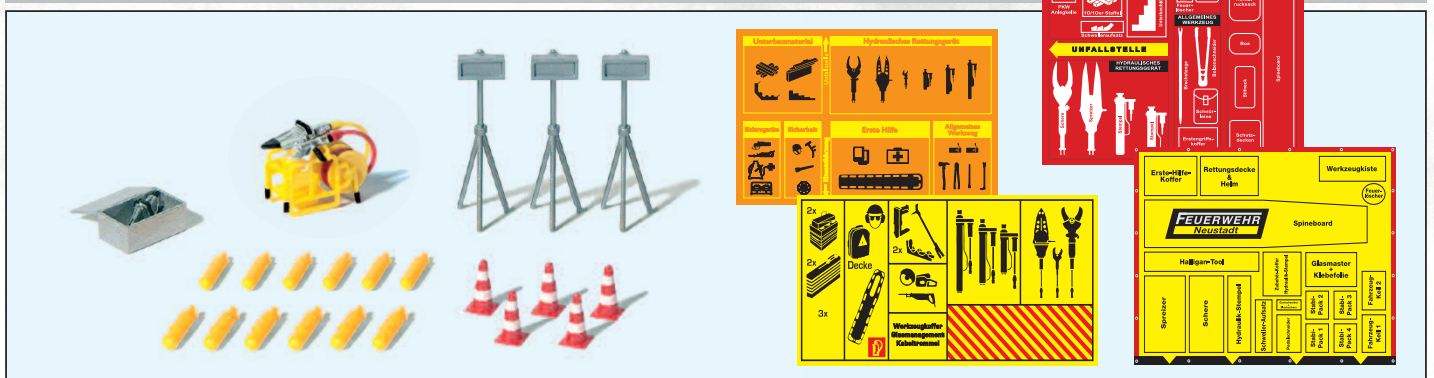

**10695** Familienausflug □ Family day out

Gestaltungsvorschläge □ Suggestions for arrangement

Belebendes Zubehör H0. Maßstab 1:87. Bausatz aus Kunststoff.  
Realistic accessories H0. 1/87 scale. Kit made of plastic.

**17215** Acht Traversenbänke. Bausatz □ Modern modular seating. 8 pieces. Kit

Zubehör für Automodelle H0. Maßstab 1:87. Bausatz aus Kunststoff.  
Model vehicle accessories H0. 1/87 scale. Kit made of plastic.