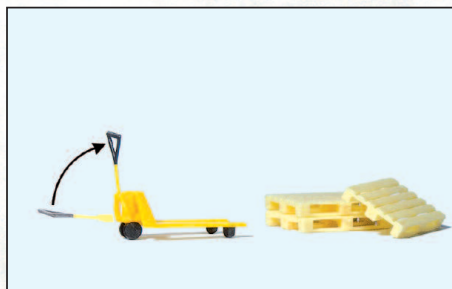

Miniaturlfiguren H0. Maßstab 1:87. Exklusivserie. Sorgfältig handbemalt.

10689 Motorboot Riva Ariston mit Besatzung (2)

Miniaturlfiguren für Zirkus H0. Maßstab 1:87. Sorgfältig handbemalt.

20265 Zirkusartisten

10691 Wasserwacht

20266 Zirkusartisten

Belebendes Zubehör H0. Maßstab 1:87. Fertigmodelle.

17711 Bahnsteigkarre. Fertigmodell

17712 Hubwagen, 3 Europaletten. Fertigmodell

17713 Getreidewaage, 2 Säcke. Fertigmodell

Automodell und Figuren H0. Maßstab 1:87. Fertigmodell in Sammlerqualität. Miniaturlfiguren sorgfältig handbemalt.

33262 Straßenmeisterei. MB L 407 D. 2 Arbeiter mit Laubsaugern, Säcke. Fertigmodell

Miniaturlfiguren H0. Maßstab 1:87. Exklusivausführung. Sorgfältig handbemalt.