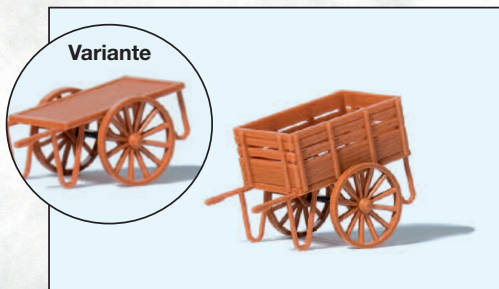

Miniaturlfiguren H0. Maßstab 1:87. Exklusivserie. Sorgfältig handbemalt.

10689 Motorboot Riva Ariston mit Besatzung (2)

Miniaturlfiguren für Zirkus H0. Maßstab 1:87. Sorgfältig handbemalt.

20265 Zirkusartisten

10691 Wasserwacht

20266 Zirkusartisten

Belebendes Zubehör H0. Maßstab 1:87. Fertigmodelle.

17711 Bahnsteigkarre. Fertigmodell

17712 Hubwagen, 3 Europaletten. Fertigmodell

17713 Getreidewaage, 2 Säcke. Fertigmodell