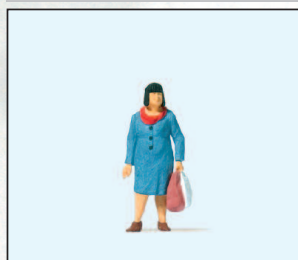

10691 Wasserwacht

20266 Zirkusartisten

Belebendes Zubehör H0. Maßstab 1:87. Fertigmodelle.

17711 Bahnsteigkarre. Fertigmodell

17712 Hubwagen, 3 Europaletten. Fertigmodell

17713 Getreidewaage, 2 Säcke. Fertigmodell

Automodell und Figuren H0. Maßstab 1:87. Fertigmodell in Sammlerqualität. Miniaturlfiguren sorgfältig handbemalt.

33262 Straßenmeisterei. MB L 407 D. 2 Arbeiter mit Laubsaugern, Säcke. Fertigmodell

Miniaturlfiguren H0. Maßstab 1:87. Exklusivausführung. Sorgfältig handbemalt.