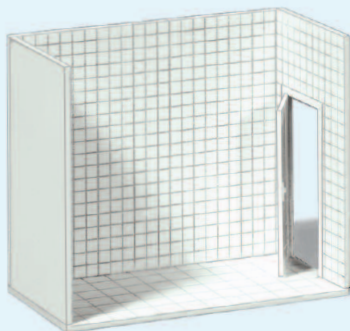

28224 Marktfrauen
Market women

28226 Frau auf Parkbank
Woman sitting on a bench

Zubehör Innenausbau H0. Maßstab 1:87. Bausätze aus Kunststoff.
Accessories interior fittings H0. 1/87 scale. Kits made of plastic.

15x

15x

10x

20x

10x

19540 Montagewinkel. Abstandselemente. 70 Teile. Bausatz Mounting angles and spacers. 70 parts. Kit

19652 »Zimmer«. 3 Satz Wände, Türe und Boden. Weiß. Bausatz »Room«. 3 set of walls, door and floor. White. Kit

Zubehör Innenausbau H0. Maßstab 1:87. Bausätze aus Kunststoff. Verkleinert abgebildet.
Accessories interior fittings H0. 1/87 scale. Kits made of plastic. Shown in reduced size.

Seite 3
Page 3

»Parkett«
»Parquet flooring«