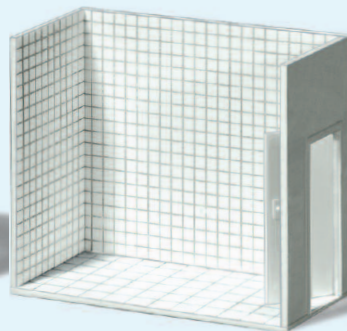

28224 Marktfrauen
Market women

28226 Frau auf Parkbank
Woman sitting on a bench

Zubehör Innenausbau H0. Maßstab 1:87. Bausätze aus Kunststoff.
Accessories interior fittings H0. 1/87 scale. Kits made of plastic.

15x

15x

10x

20x

10x

19540 Montagewinkel. Abstandselemente. 70 Teile. Bausatz Mounting angles and spacers. 70 parts. Kit

19652 »Zimmer«. 3 Satz Wände, Türe und Boden. Weiß. Bausatz »Room«. 3 set of walls, door and floor. White. Kit

Zubehör Innenausbau H0. Maßstab 1:87. Bausätze aus Kunststoff. Verkleinert abgebildet.
Accessories interior fittings H0. 1/87 scale. Kits made of plastic. Shown in reduced size.

Seite 3
Page 3

»Parkett«
»Parquet flooring«