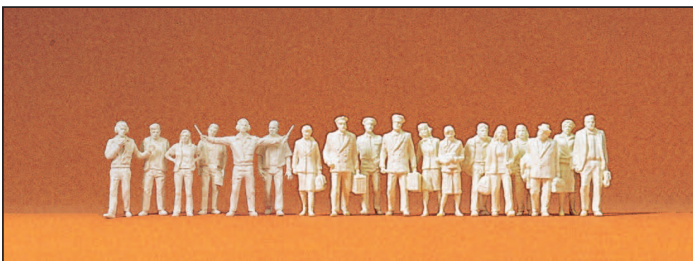

77102 Zivile Piloten, Stewardessen, Flugreisende und Bodenpersonal. 18 unbemalte Miniaturfiguren. Bausatz. Figuren: Materialfarbe weiß □ Civil airline personnel, travellers and airport personnel. 18 unpainted miniature figures. Kit. Figures: Material in white colour