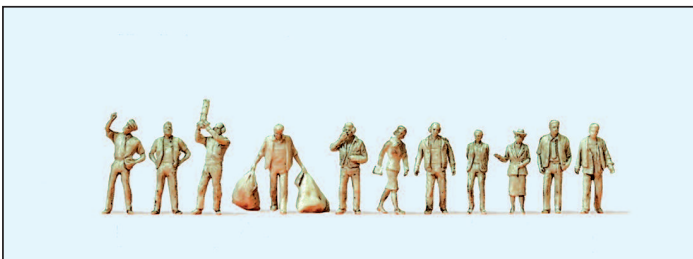

77103 Airline- und Flughafenpersonal. 11 unbemalte Miniaturfiguren. Bausatz. Figuren: Materialfarbe weiß □ Airline and airport personnel. 11 unpainted figures. Kit. Figures: Material in white colour