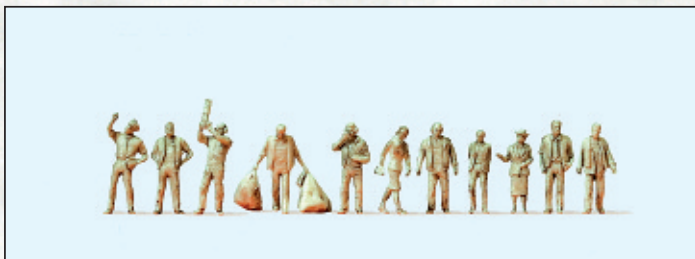

77103 Airline- und Flughafenpersonal. 11 unbemalte Miniaturfiguren. Bausatz. Figuren: Materialfarbe weiß □ Airline and airport personnel. 11 unpainted figures. Kit. Figures: Material in white colour