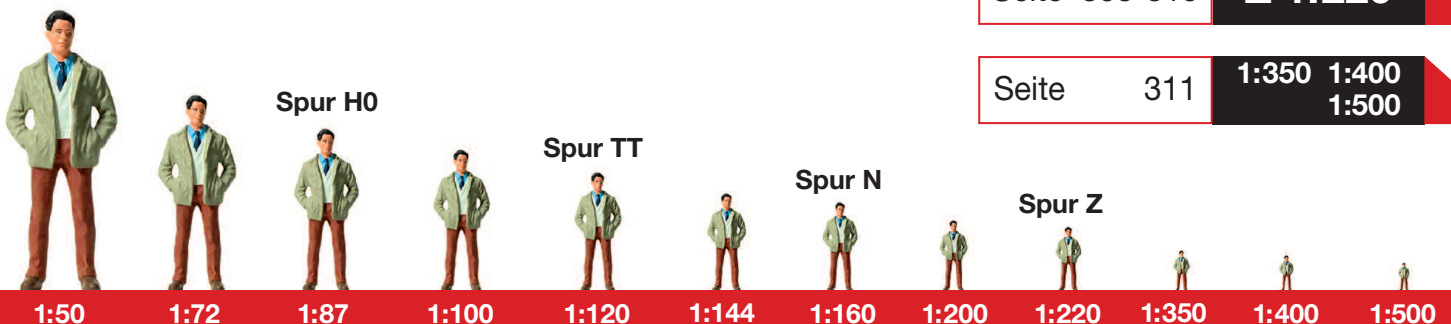

Spur H0

Spur TT

Spur N

Spur Z