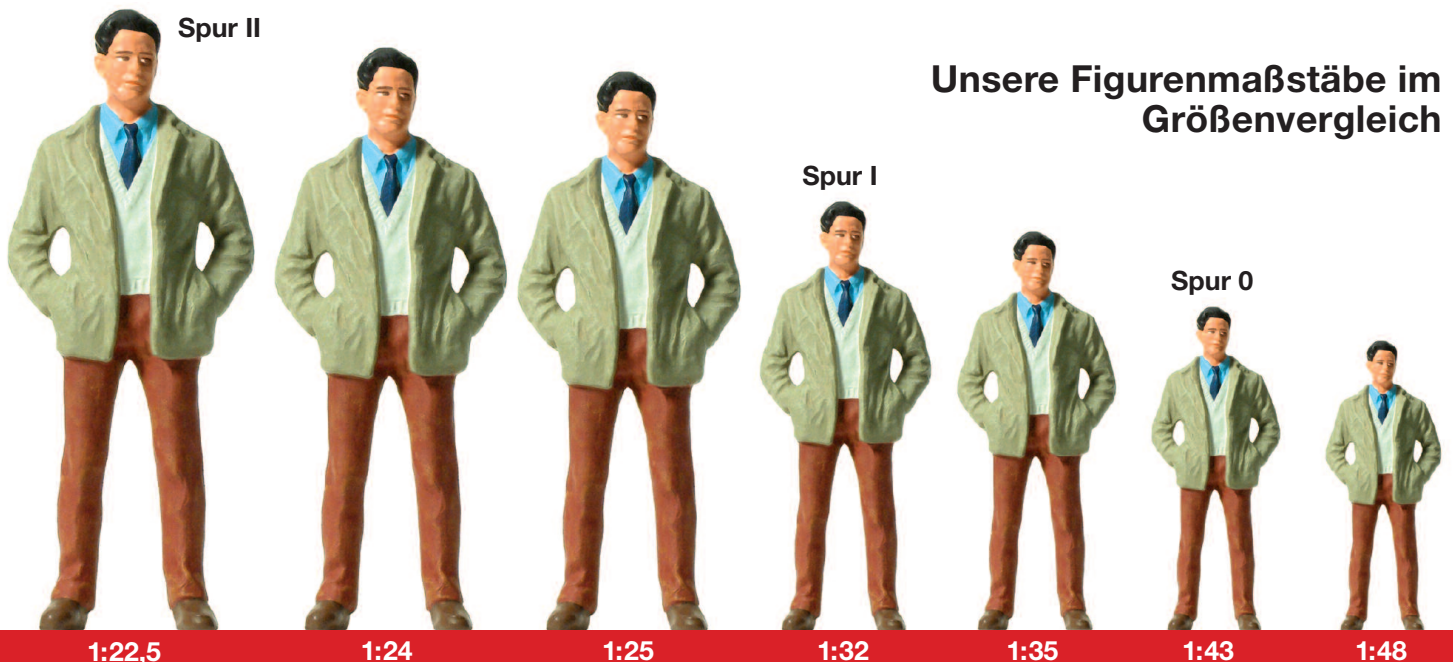

Gestaltungsvorschlag □ Suggestion for arrangement

Preiser-Modelle werden laufend verbessert. Deshalb bleiben Änderungen in Sortierung, Druck, Farb- und Formgebung vorbehalten. Modelle sind teilweise verkleinert abgebildet. Preiser-Modelle sind für Modellbauer ab 14 Jahren bestimmt.